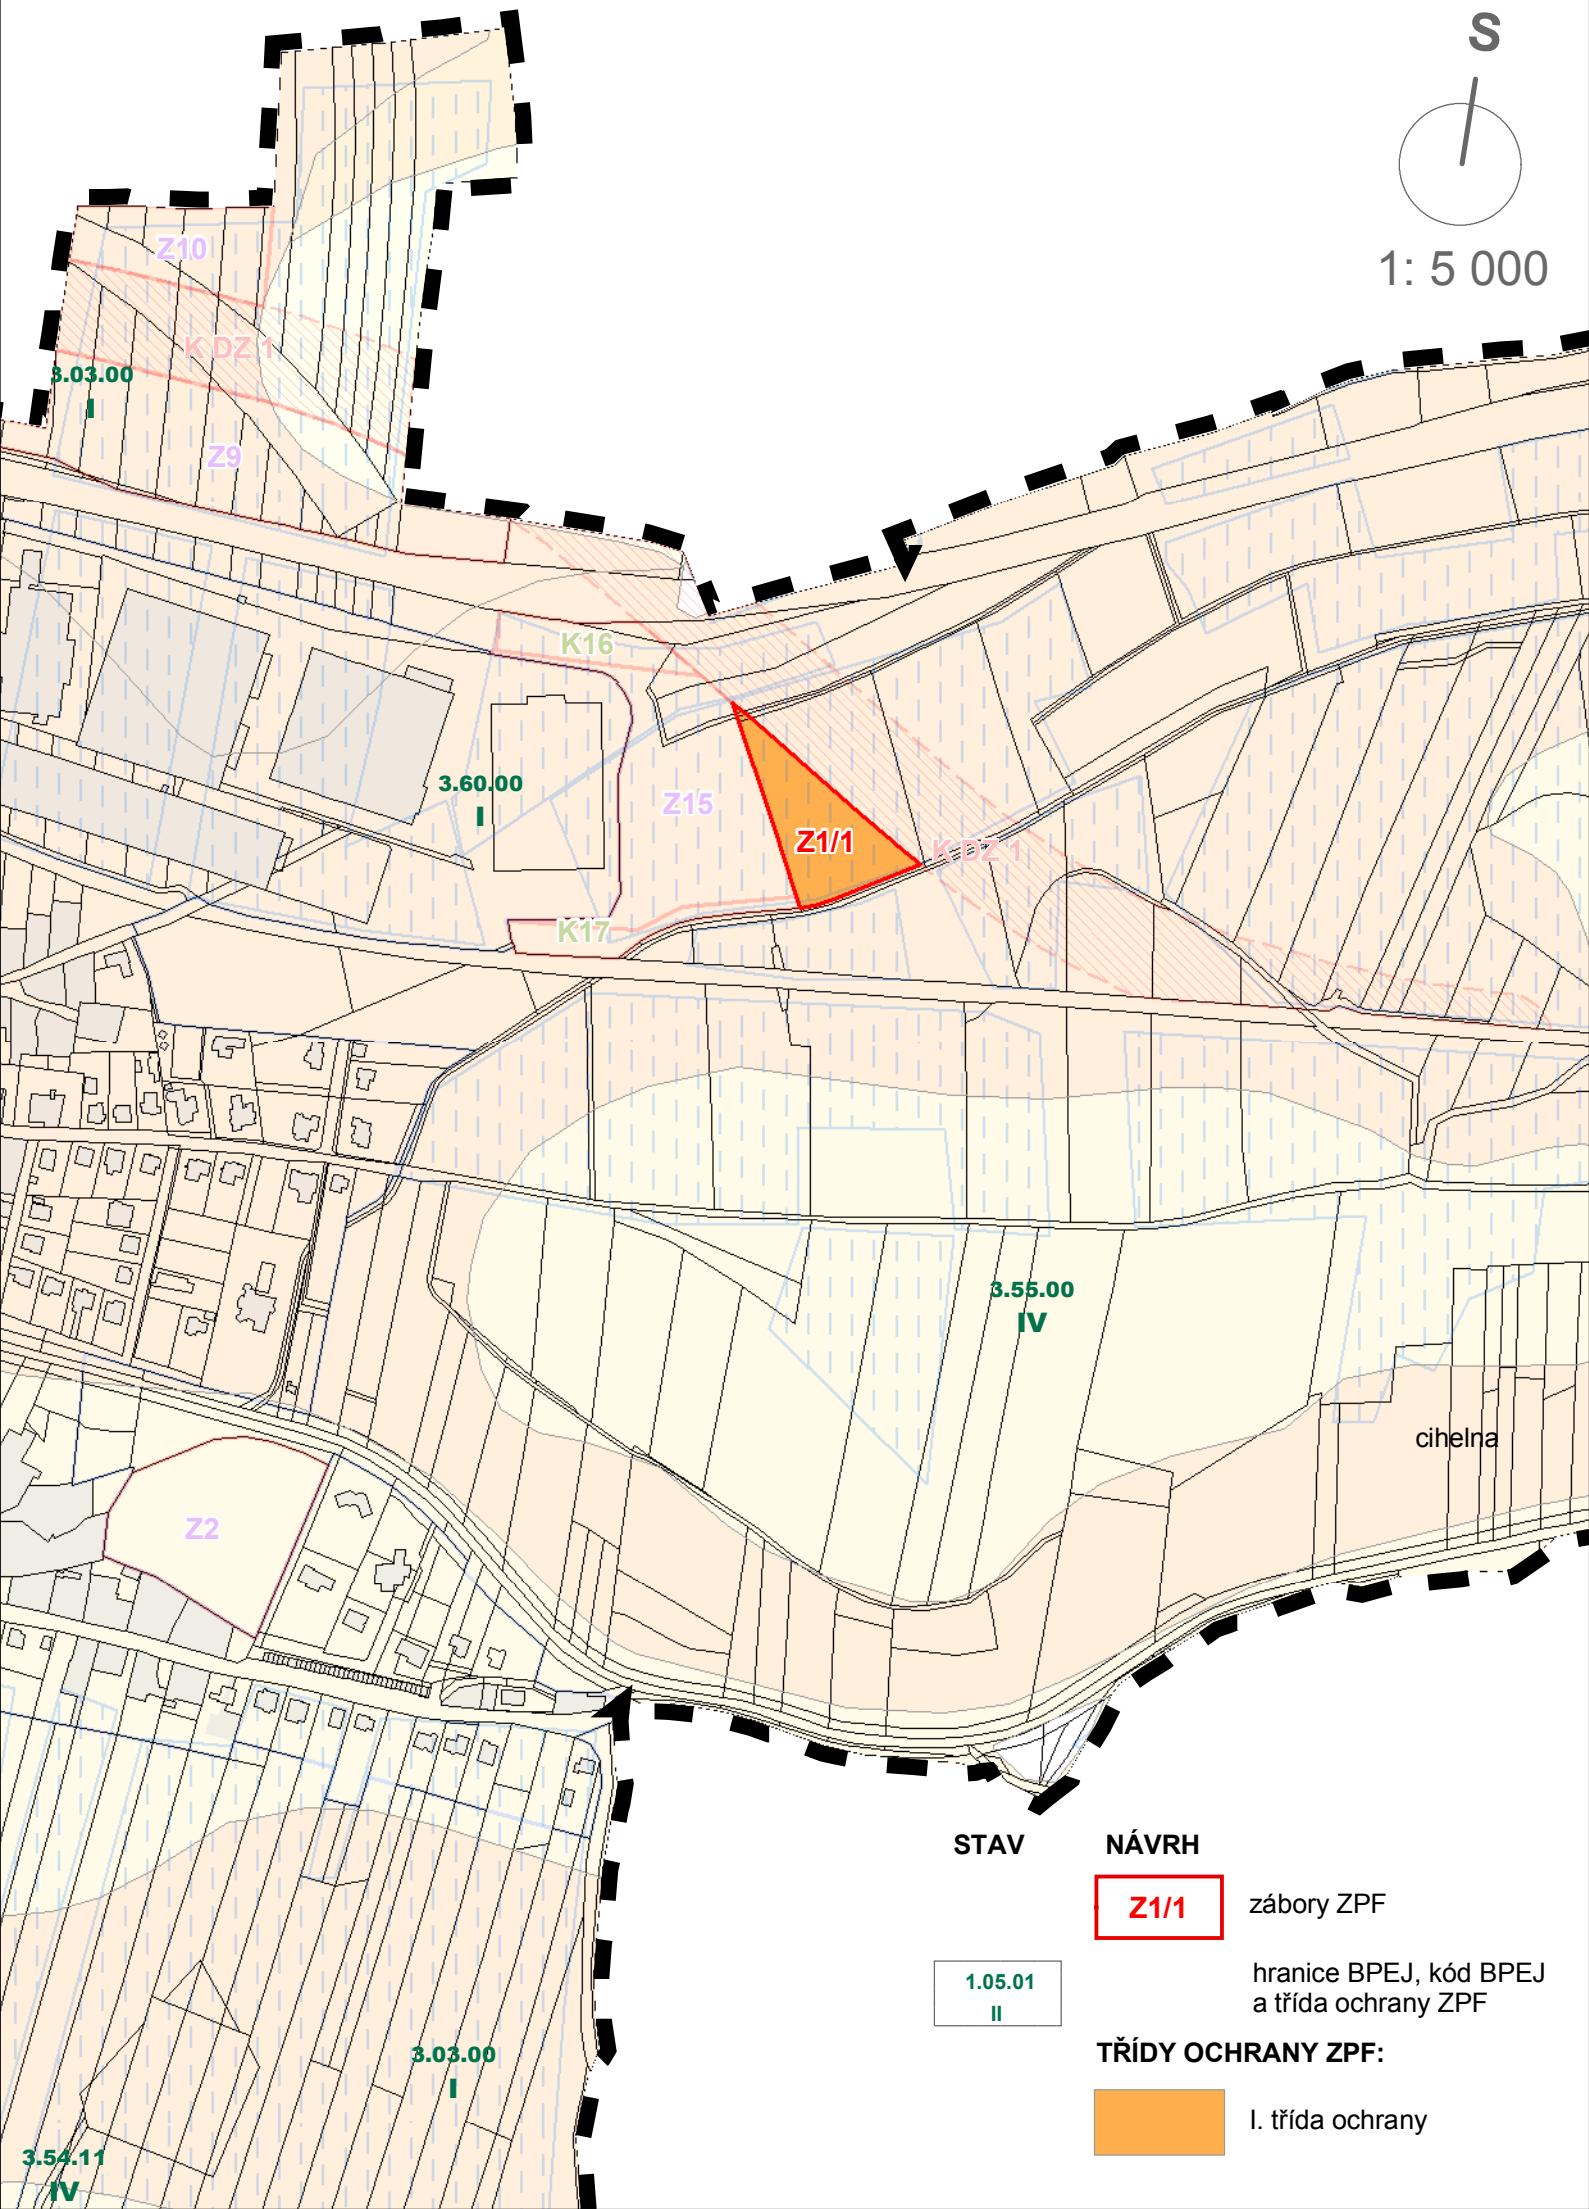

1: 5 000

STAV

NÁVRH

zábory ZPF

hranice BPEJ, kód BPEJ a třída ochrany ZPF

TŘÍDY OCHRANY ZPF:

I. třída ochrany

3.54.11
IV

3.03.00
I

3.55.00
IV

3.60.00
I

3.03.00

Z10

KDZ 1

Z9

K16